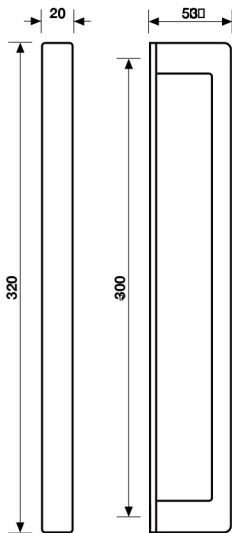

K 358 Serie CA design Cerri & Associati

Dimensioni Sizes

Codice
Code

Materiale
Material

Interasse
Centre distance

Finitura
Finish

EAN

K 358

Ottone / Brass

◇◇ 300

Cromo

464411

1

◇◇ 300

Cromsatin

464404

1

Fissaggi da ordinare a parte, pag. 68

Fixings to be ordered separately. Please refer to page 68