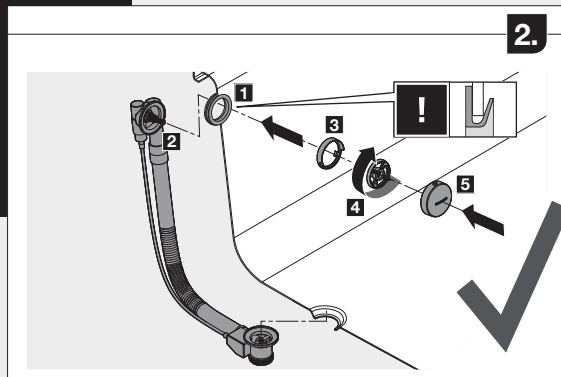

# CONVERSION KIT MSG 125x125

BRASS WASTE AND  
OVERFLOW FITTING

**KALDEWEI**

EN Installation instructions

FR Instructions de montage | ES Instrucciones de montaje  
PT Instruções de montagem | DE Montageanleitung

# CONVERSION KIT MSG 125x125

4030 4031

**2.****3.**

4.

5.

6.