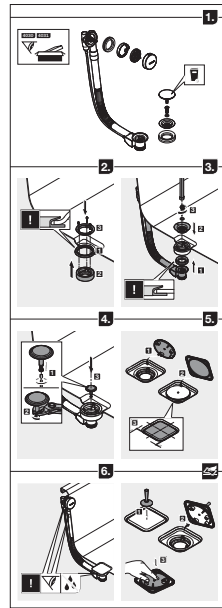

# CONVERSION KIT MSG 125x125

BRASS WASTE AND  
OVERFLOW FITTING

**KALDEWEI**

EN Installation instructions

FR Instructions de montage | ES Instrucciones de montaje  
PT Instruções de montagem | DE Montageanleitung

# CONVERSION KIT MSG 125x125

4030 4031

**2.****3.**

4.

5.

6.