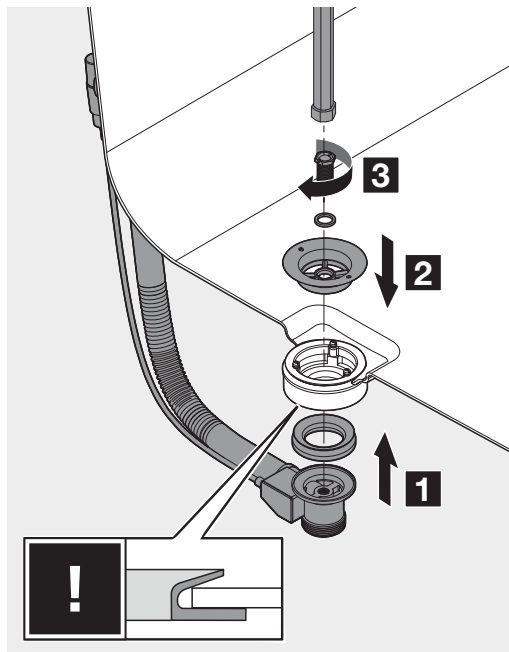

# CONVERSION KIT MSG 125x125

BRASS WASTE AND  
OVERFLOW FITTING

**KALDEWEI**

EN Installation instructions

FR Instructions de montage | ES Instrucciones de montaje  
PT Instruções de montagem | DE Montageanleitung

# CONVERSION KIT MSG 125x125

4030 4031

**2.****3.**

4.

5.

6.