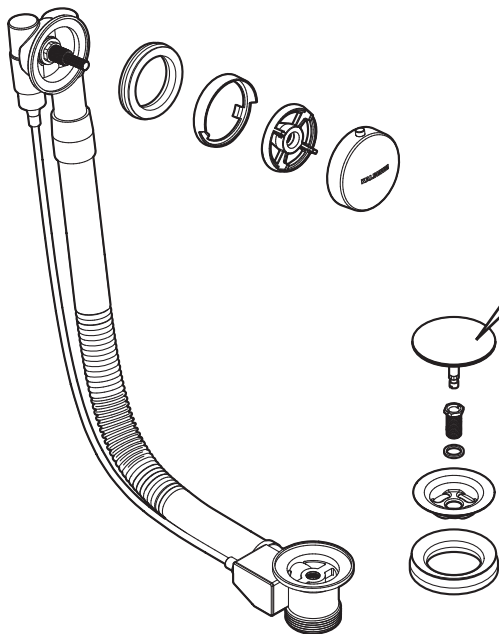

# CONVERSION KIT MSG 125x125

BRASS WASTE AND  
OVERFLOW FITTING

**KALDEWEI**

EN Installation instructions

FR Instructions de montage | ES Instrucciones de montaje  
PT Instruções de montagem | DE Montageanleitung

# CONVERSION KIT MSG 125x125

4030 4031

**2.****3.**

4.

5.

6.