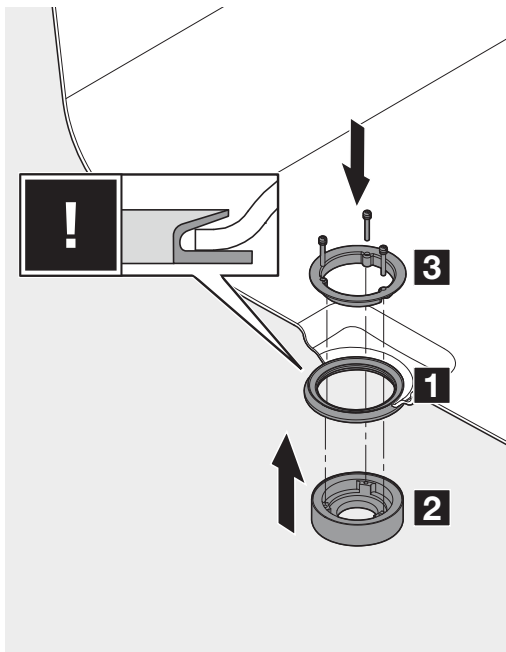

# CONVERSION KIT MSG 125x125

BRASS WASTE AND  
OVERFLOW FITTING

**KALDEWEI**

EN Installation instructions

FR Instructions de montage | ES Instrucciones de montaje  
PT Instruções de montagem | DE Montageanleitung

# CONVERSION KIT MSG 125x125

4030 4031

**2.****3.**

4.

5.

6.