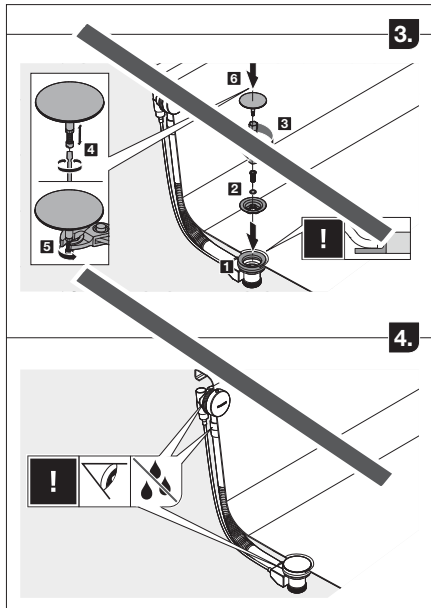

# CONVERSION KIT MSG 125x125

BRASS WASTE AND  
OVERFLOW FITTING

**KALDEWEI**

EN Installation instructions

FR Instructions de montage | ES Instrucciones de montaje  
PT Instruções de montagem | DE Montageanleitung

# CONVERSION KIT MSG 125x125

4030 4031

**2.****3.**

4.

5.

6.