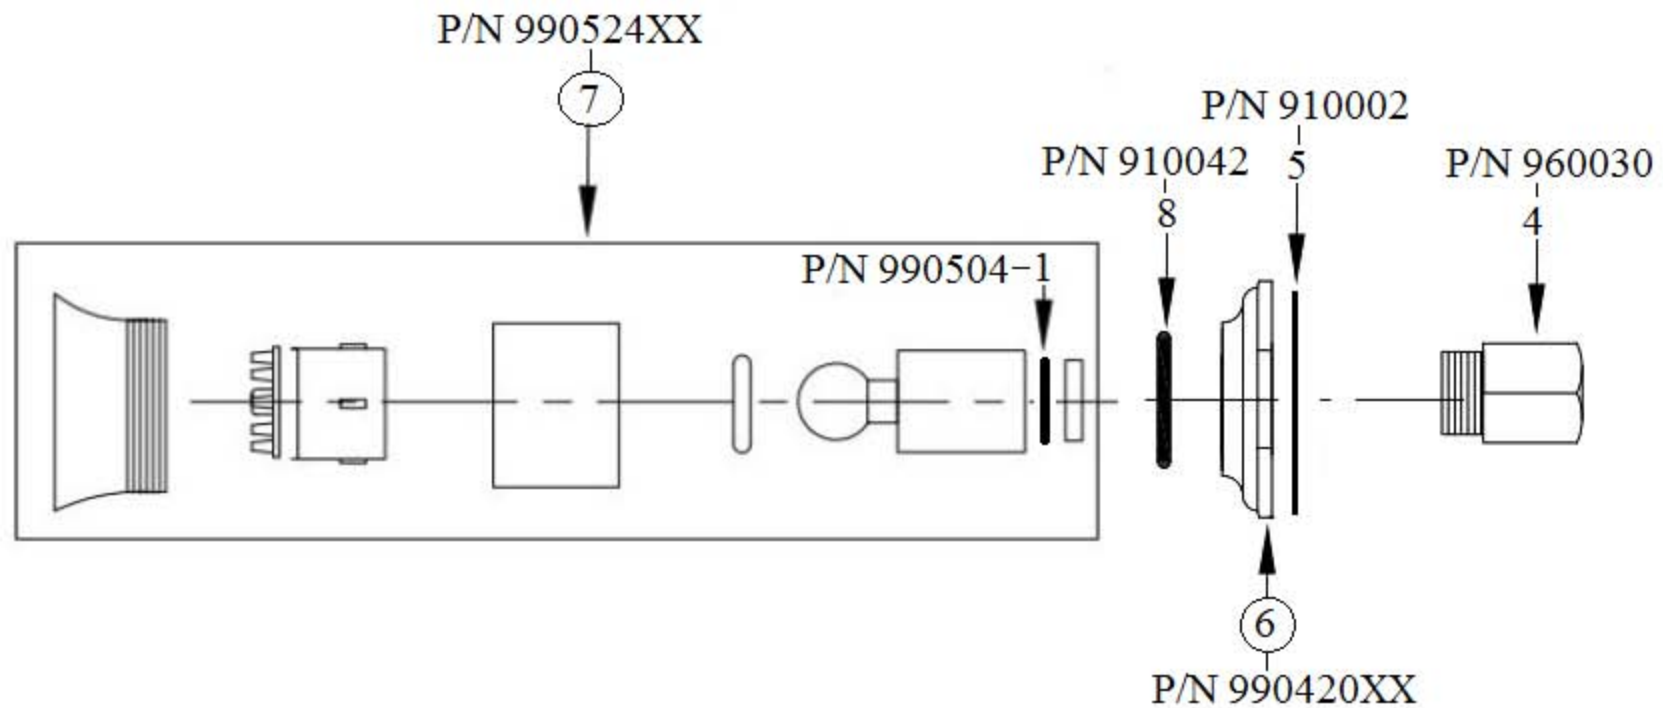

3648 - 'Monarque' Adjustable Wall Body Spray

*P/N = PART NUMBER

○ = FINISHED PARTS

XX = TWO DIGIT FINISH CODE