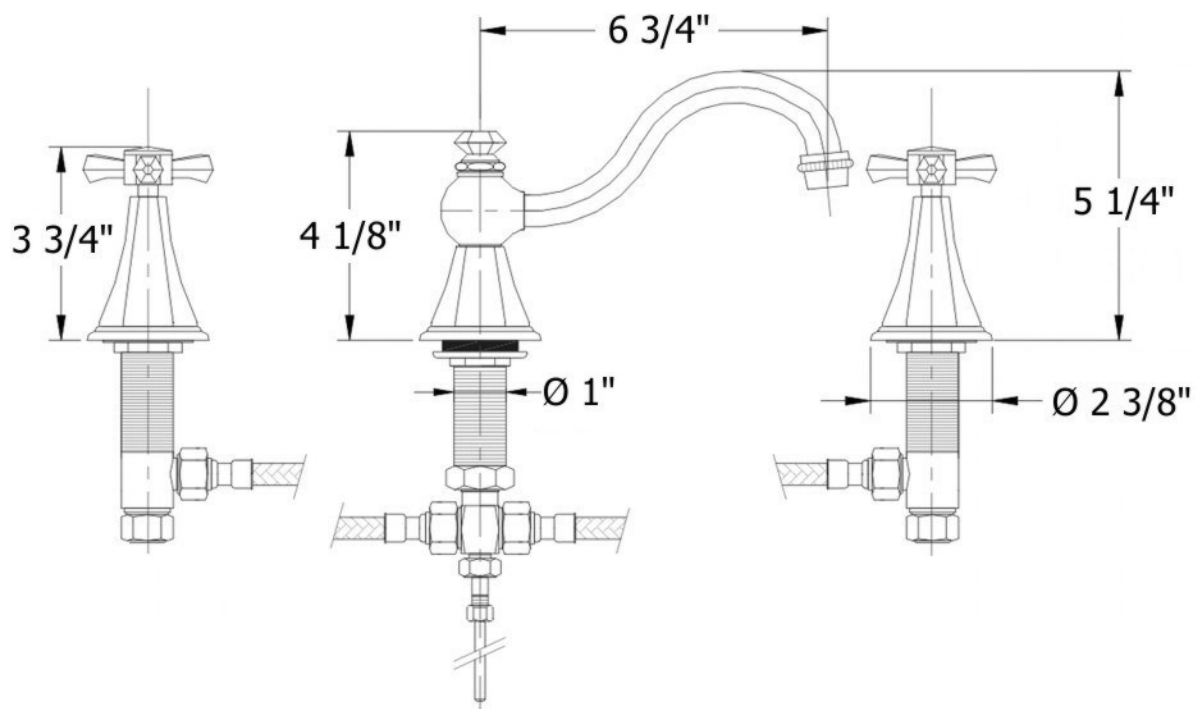

# 3602 - 'Monarque' Widespread Lav. Set

Hole Drilling =  $1 \frac{1}{4}''$